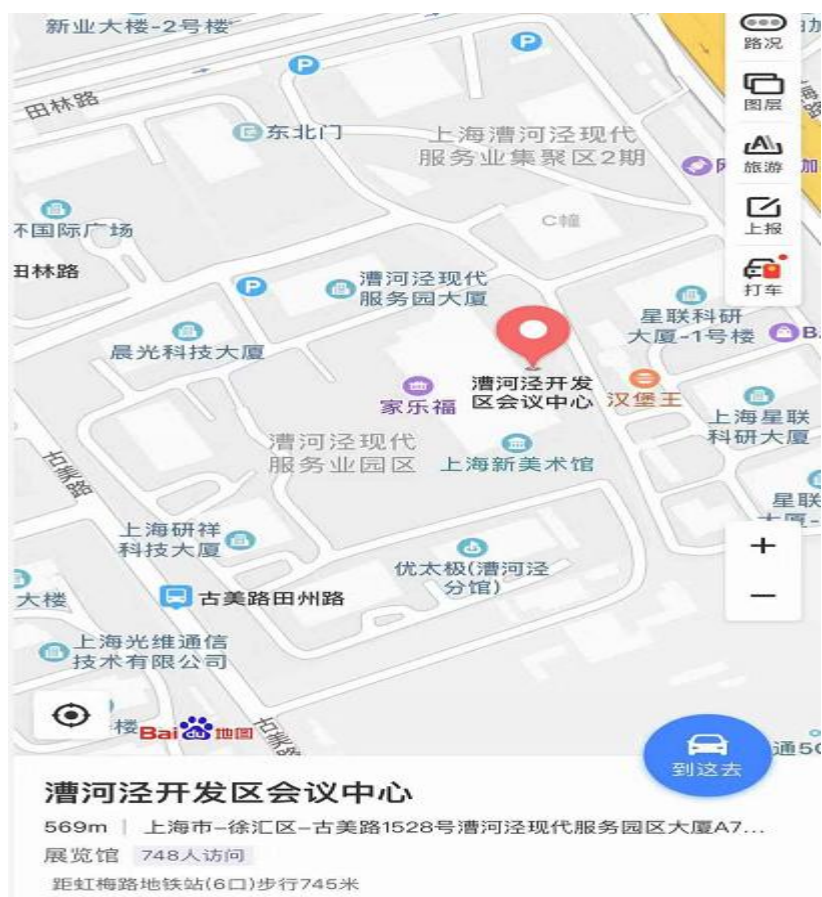

【媒体】

畅享网

【活动时间】

2019 年 10 月 10 日（周四）下午 13:30-16:30

【活动地点】

上海市古美路 1528 号 A7 号楼 1 楼

轨道交通： 近 12 号线虹梅路站 6 号口（出地铁后步行路线见下图）

不便停车，建议绿色出行